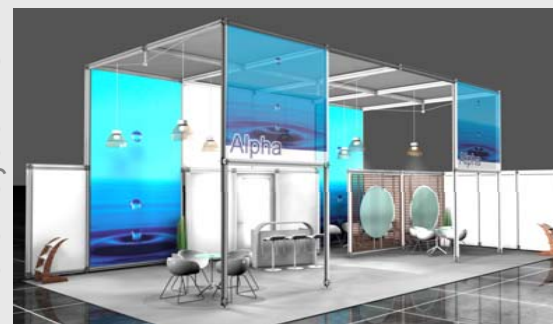

16.548,00 EUR