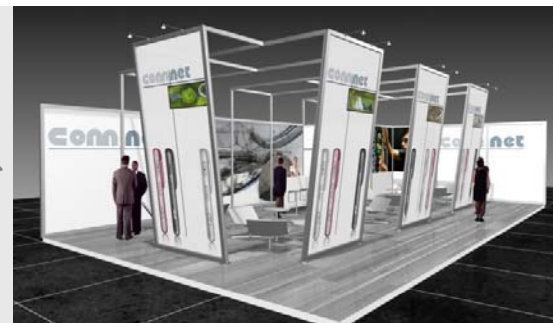

Designlösung für 120 m² zweigeschossig im Budgetrahmen von 108.000 EUR – 144.000 EUR je nach Ausführung und Ausstattung

INDIVIDUAL //

SYSTEM

MODERN

FLEXIBEL

BUDGETORIENTIERT

SICHER

Kontakt: Herr Uwe Rieder, rieder@meplan.de, +49 (0)89 949 288 36

120 m²

Meplanungshilfe // 120 m² // Individual System

36.000,00 EUR

16.380,00 EUR

34.500,00 EUR

16.548,00 EUR

SYSTEM //

EINFACH BESTELLBAR